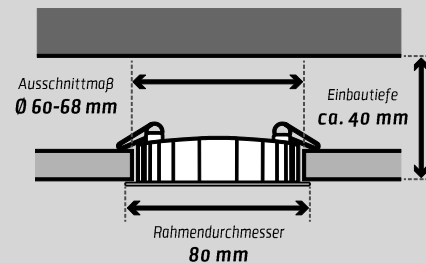

YES-Einbaustrahler, feuchtraumgeeignet (IP44)

Technische Eigenschaften

Watt	230 V 50 Hz	Kelvin	PHAS	TO	[lm]		[mm]	[mm]	IP
7		2900 K			400	90°	60 - 68	40	IP44
CRI 80	g		ON OFF		A				
280	> 30.000	bis zu 100.000	< 1						

Bestell-Nr.:	YES-DL-90-2900K-...	
Rahmenfarbe	weiß	nickel gebürstet
	ws-r	ng-r

- **Matt-weißer oder nickel gebürsteter Rahmen**
- **Rahmenbreite: 15 mm**
- **Inklusive Netzteil (Phasenabschnitt-dimmbar)**
- **Maße des Netzteils: 102 x 40 x 25 mm (L x B x H)**