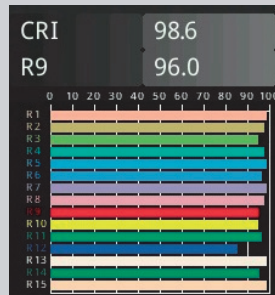

YES-HIGH-LED: Die Top-Einbauleuchte zum günstigen Preis

Technische Eigenschaften der YES-HIGH-LED

| | | | | | | | | | |
|-------------|------------------------|---------------------|--------------------|-------------|-------------|----------------|-----------|-------------|------------------|
| Watt | 230 V 50 Hz | Kelvin | CRI > 90 | [lm] | [mm] | [°Grad] | IP | PHAS | |
| 7 | | 2700 K / 3000 K | CRI > 98 | 490 | 60° / 120° | 68 | > 42 | 30 | IP44 on front |
| M/M | [Sek] | [h] | ON OFF | G | | | | | |
| | < 1 | 30.000 h L70 B50 | bis zu 100.000 | | | | | | |

Die Vorteile der YES-HIGH-LED:

- ✓ Phantastische Lichteigenschaften CRI > 98 @ R9 > 90
- ✓ Dimmbar per Phasenabschnitt - kein externes Netzteil
- ✓ Maximal flimmerreduziert
- ✓ IP44 in Front und MM-Zulassung für den Einbau in Feuchträumen oder z. B. in Holz
- ✓ Austauschbares LED-Modul mit Schnell-Verbinder - auch für den Endkunden
- ✓ Schwenkbar für den flexiblen Einsatz - bei geringer Einbauhöhe
- ✓ Langzeit-Verfügbarkeit aller Einzelteile - Entwicklung „Made in Germany“
- ✓ Linse tauschbar von 120° zu 60° Abstrahlwinkel
- ✓ Ringfarbe tauschbar weiß / schwarz

Im Lieferumfang sind enthalten:

- LED-Modul mit Schnell-Verbinder für Endkundengebrauch
- Anschlussbox zur Durchverdrahtung
- Einbaurahmen

Erhältliche Rahmenfarben:

- weiß
- schwarz
- silber-matt (auf Anfrage)